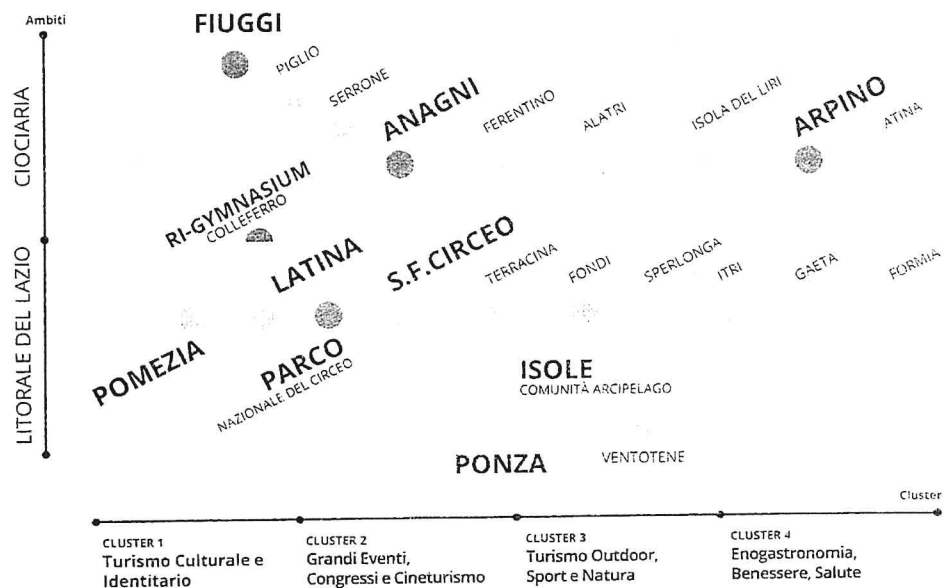

Lazio Civitas Mundi Narrazione e Miti, dalla **Terra di Saturno (Ciociaria)**, si spingerà fino alla **Costa di Enea**, al **Mare di Circe**, alla **Riviera di Ulisse (Litorale Laziale)**, valorizzando i luoghi e offrendo esperienze, eventi, itinerari e percorsi legati alla cultura, al benessere, alle produzioni d'eccellenza. Un contenitore emozionale in grado di coinvolgere tutte le aree tematiche indicate da Regione Lazio.

Gestirà **Lazio Civitas Mundi Narrazioni e Miti**, un'Associazione Riconosciuta *Destination Management Organization (DMO)*, opportunamente costituita, con struttura mista pubblico-privato, di cui faranno parte: amministrazioni comunali del territorio compreso nel progetto; associazioni; Camera di Commercio; centri di ricerca; imprese e reti territoriali di Imprese (...)

La DMO opererà come coordinatore responsabile del management e del marketing della nuova Destinazione Turistica, coinvolgendo gli attrattori, le imprese e le risorse umane locali, occupandosi dell'immagine coordinata, delle attività di promozione, della formazione e della predisposizione di pacchetti turistici integrati.

CONCEPT PLAN | TERRA & dei MITI

WWW.RI-GYMNASIUM.COM / rigymnasium@gmail.com
Luca CALSELLI | T. +393356239965 / Dario BIELLO | T. +393899742142